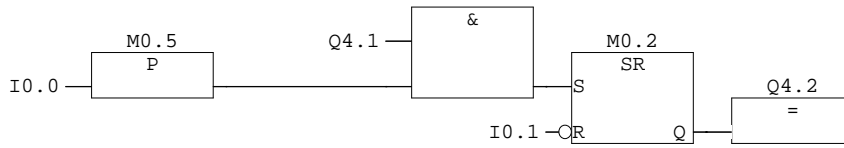

Réseau : 2 lampe 2