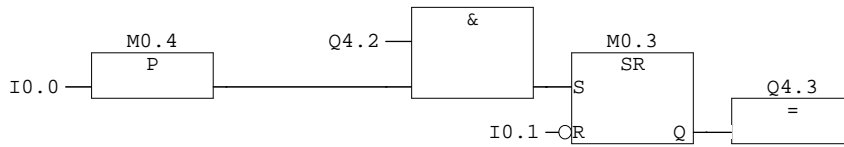

FC1 - <hors ligne>

"3 lampes"

Nom : **Famille :**
Auteur : **Version :** 0.1
Version de bloc : 2
Horodatage Code : 23/10/2009 15:12:31
Interface : 23/10/2009 15:07:43
Longueur (bloc/code /données locales) : 00158 00062 00000

Nom	Type de données	Adresse	Commentaire
IN		0.0	
OUT		0.0	
IN_OUT		0.0	
TEMP		0.0	
RETURN		0.0	
RET_VAL		0.0	

Bloc : FC1 3 lampes

Réseau : 1 lampe 3