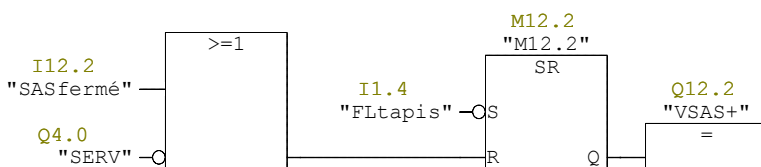

FC31 - <hors ligne>

"Tapis SAS Modif 1"

Nom :
Auteur :
Horodatage Code :
Interface :
Longueur (bloc/code /données locales) : 00164 00064 00000

Famille :
Version : 0.1
Version de bloc : 2
 13/10/2021 09:33:50
 12/04/2016 18:50:58

Nom	Type de données	Adresse	Commentaire
IN		0.0	
OUT		0.0	
IN_OUT		0.0	
TEMP		0.0	
RETURN		0.0	
RET_VAL		0.0	

Bloc : FC31 Gestion tapis et SAS

Réseau : 1 Fermeture du SAS sortie vérins

Réseau : 2 Tapis

Réseau : 3 Ouverture SAS : rentrée vérin sans capteur vérin rentré