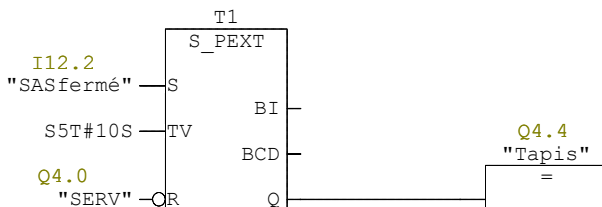

FC31 - <hors ligne>

"Tapis SAS Modif 1"

Nom :
Auteur :
Horodatage Code :
Interface :
Longueur (bloc/code /données locales) : 00164 00064 00000

Famille :
Version : 0.1
Version de bloc : 2
 13/10/2021 09:33:50
 12/04/2016 18:50:58

Nom	Type de données	Adresse	Commentaire
IN		0.0	
OUT		0.0	
IN_OUT		0.0	
TEMP		0.0	
RETURN		0.0	
RET_VAL		0.0	

Bloc : FC31 Gestion tapis et SAS

Réseau : 1 Fermeture du SAS sortie vérins

Réseau : 2 Tapis

Réseau : 3 Ouverture SAS : rentrée vérin sans capteur vérin rentré