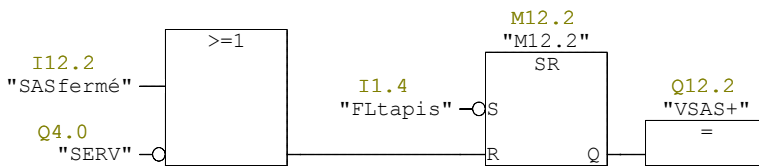

FC310 - <hors ligne>

"Tapis SAS Modif 1 bis"

Nom : **Famille :**
Auteur : **Version :** 0.1
Version de bloc : 2
Horodatage Code : 13/10/2021 09:35:52
Interface : 12/04/2016 18:50:58
Longueur (bloc/code /données locales) : 00176 00076 00000

Nom	Type de données	Adresse	Commentaire
IN		0.0	
OUT		0.0	
IN_OUT		0.0	
TEMP		0.0	
RETURN		0.0	
RET_VAL		0.0	

Bloc : FC310 Gestion tapis et SAS

Réseau : 1 Fermeture du SAS (sortie vérin)

Réseau : 2 Tapis

Réseau : 3 Ouverture SAS (rentrée vérin) sans capteur vérin rentré