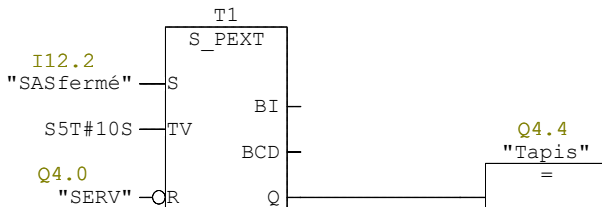

FC310 - <hors ligne>

"Tapis SAS Modif 1 bis"

Nom : **Famille :**
Auteur : **Version :** 0.1
Version de bloc : 2
Horodatage Code : 13/10/2021 09:35:52
Interface : 12/04/2016 18:50:58
Longueur (bloc/code /données locales) : 00176 00076 00000

Nom	Type de données	Adresse	Commentaire
IN		0.0	
OUT		0.0	
IN_OUT		0.0	
TEMP		0.0	
RETURN		0.0	
RET_VAL		0.0	

Bloc : FC310 Gestion tapis et SAS

Réseau : 1 Fermeture du SAS (sortie vérin)

Réseau : 2 Tapis

Réseau : 3 Ouverture SAS (rentrée vérin) sans capteur vérin rentré