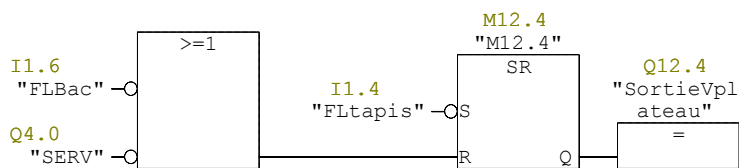

**FC32 - <hors ligne>**

"Tapis SAS + plateau"

**Nom :**  
**Auteur :**  
**Horodatage Code :**  
**Interface :**  
**Longueur (bloc/code /données locales) :**

**Famille :**  
**Version :** 0.1  
**Version de bloc :** 2  
 13/10/2021 09:42:14  
 12/04/2016 18:50:58  
 00210 00110 00000

Nom	Type de données	Adresse	Commentaire
IN		0.0	
OUT		0.0	
IN_OUT		0.0	
TEMP		0.0	
RETURN		0.0	
RET_VAL		0.0	

**Bloc : FC32 Gestion tapis SAS + plateau**

**Réseau : 1 Fermeture du SAS sortie vérins**

**Réseau : 2 Tapis**

**Réseau : 3 Montée Vérin Plateau**

Réseau : 4 Ouverture SAS rentrée vérins

Réseau : 5 descente plateau