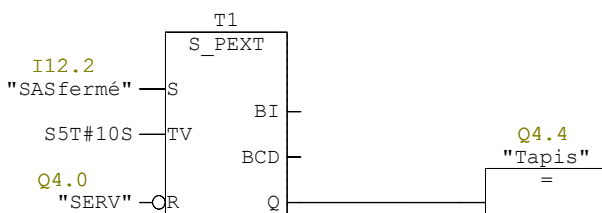

**FC32 - <hors ligne>**

"Tapis SAS + plateau"

**Nom :**  
**Auteur :**  
**Horodatage Code :**  
**Interface :**  
**Longueur (bloc/code /données locales) :**

**Famille :**  
**Version :** 0.1  
**Version de bloc :** 2  
 13/10/2021 09:42:14  
 12/04/2016 18:50:58  
 00210 00110 00000

Nom	Type de données	Adresse	Commentaire
IN		0.0	
OUT		0.0	
IN_OUT		0.0	
TEMP		0.0	
RETURN		0.0	
RET_VAL		0.0	

**Bloc : FC32 Gestion tapis SAS + plateau**

**Réseau : 1 Fermeture du SAS sortie vérins**

**Réseau : 2 Tapis**

**Réseau : 3 Montée Vérin Plateau**

Réseau : 4 Ouverture SAS rentrée vérins

Réseau : 5 descente plateau