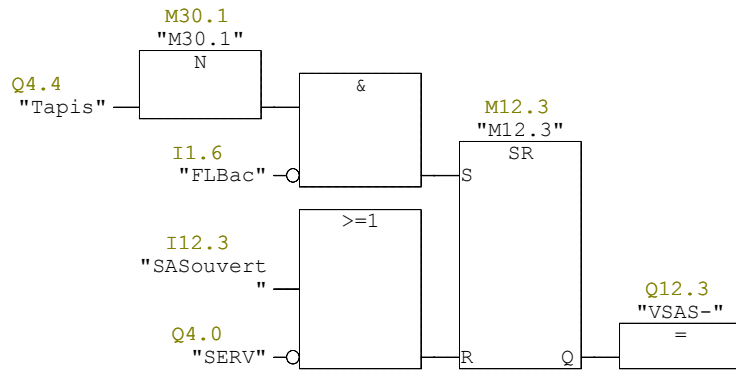

**FC32 - <hors ligne>**

"Tapis SAS + plateau"

**Nom :**  
**Auteur :**  
**Horodatage Code :**  
**Interface :**  
**Longueur (bloc/code /données locales) :**

**Famille :**  
**Version :** 0.1  
**Version de bloc :** 2  
 13/10/2021 09:42:14  
 12/04/2016 18:50:58  
 00210 00110 00000

Nom	Type de données	Adresse	Commentaire
IN		0.0	
OUT		0.0	
IN_OUT		0.0	
TEMP		0.0	
RETURN		0.0	
RET_VAL		0.0	

**Bloc : FC32 Gestion tapis SAS + plateau**

**Réseau : 1 Fermeture du SAS sortie vérins**

**Réseau : 2 Tapis**

**Réseau : 3 Montée Vérin Plateau**

Réseau : 4 Ouverture SAS rentrée vérins

Réseau : 5 descente plateau