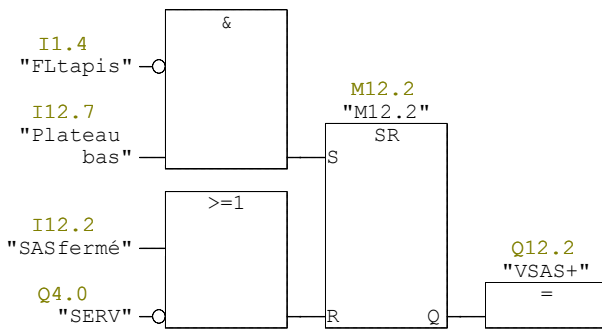

**FC32 - <hors ligne>**

"Tapis SAS + plateau"

**Nom :**  
**Auteur :**  
**Horodatage Code :**  
**Interface :**  
**Longueur (bloc/code /données locales) :**

**Famille :**  
**Version :** 0.1  
**Version de bloc :** 2  
 13/10/2021 09:42:14  
 12/04/2016 18:50:58  
 00210 00110 00000

Nom	Type de données	Adresse	Commentaire
IN		0.0	
OUT		0.0	
IN_OUT		0.0	
TEMP		0.0	
RETURN		0.0	
RET_VAL		0.0	

**Bloc : FC32 Gestion tapis SAS + plateau**

**Réseau : 1 Fermeture du SAS sortie vérins**

**Réseau : 2 Tapis**

**Réseau : 3 Montée Vérin Plateau**

Réseau : 4 Ouverture SAS rentrée vérins

Réseau : 5 descente plateau