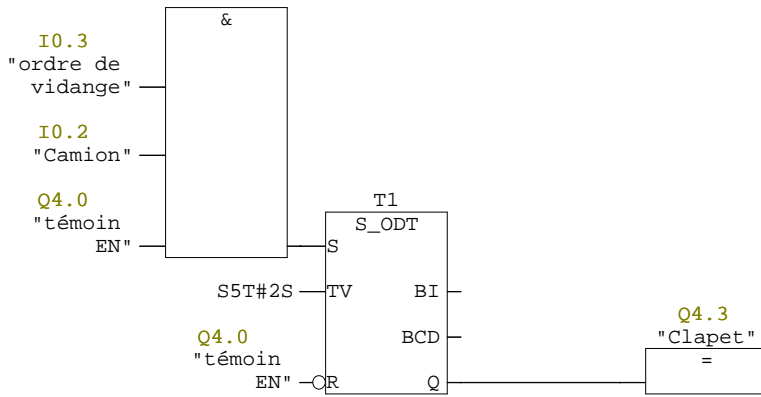

**FC1 - <hors ligne>**

"vidange silo"

**Nom :**  
**Auteur :**  
**Horodatage Code :**  
**Longueur (bloc/code /données locales) :** 00156 00060 00000

**Famille :**  
**Version :** 0.1  
**Version de bloc :** 2  
**Interface :** 17/01/2011 16:21:21

Nom	Type de données	Adresse	Commentaire
IN		0.0	
OUT		0.0	
IN_OUT		0.0	
TEMP		0.0	
RETURN		0.0	
RET_VAL		0.0	

**Bloc : FC1 Vidange silo**

Réseau : 1

Réseau : 2 vanne silo

Réseau : 3 TAPIS