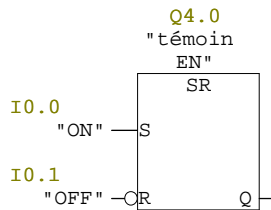

**FC1 - <hors ligne>**

"vidange silo"

**Nom :**  
**Auteur :**  
**Horodatage Code :**  
**Longueur (bloc/code /données locales) :** 00156 00060 00000

**Famille :**  
**Version :** 0.1  
**Version de bloc :** 2  
**Interface :** 17/01/2011 16:21:21

Nom	Type de données	Adresse	Commentaire
IN		0.0	
OUT		0.0	
IN_OUT		0.0	
TEMP		0.0	
RETURN		0.0	
RET_VAL		0.0	

**Bloc : FC1 Vidange silo**

Réseau : 1

Réseau : 2 vanne silo

Réseau : 3 TAPIS