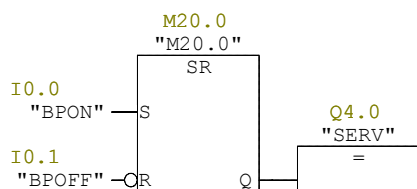

FC11 - <hors ligne>

"MES et modes de fonction"

Nom :
Auteur :
Horodatage Code :
Interface :
Longueur (bloc/code /données locales) : 00150 00054 00000

Famille :
Version : 0.1
Version de bloc : 2
 25/10/2021 13:37:28
 25/10/2021 12:19:47

Nom	Type de données	Adresse	Commentaire
IN		0.0	
OUT		0.0	
IN_OUT		0.0	
TEMP		0.0	
RETURN		0.0	
RET_VAL		0.0	

Bloc : FC11 Mise en service et modes de fonctionnement

Réseau : 1 Mise en service

Réseau : 2 Mode Auto

Réseau : 3 Mode Manu