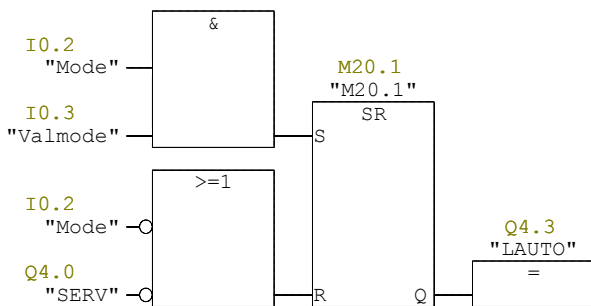

FC11 - <hors ligne>

"MES et modes de fonction"

Nom :
Auteur :
Horodatage Code :
Interface :
Longueur (bloc/code /données locales) : 00150 00054 00000

Famille :
Version : 0.1
Version de bloc : 2
 25/10/2021 13:37:28
 25/10/2021 12:19:47

Nom	Type de données	Adresse	Commentaire
IN		0.0	
OUT		0.0	
IN_OUT		0.0	
TEMP		0.0	
RETURN		0.0	
RET_VAL		0.0	

Bloc : FC11 Mise en service et modes de fonctionnement

Réseau : 1 Mise en service

Réseau : 2 Mode Auto

Réseau : 3 Mode Manu