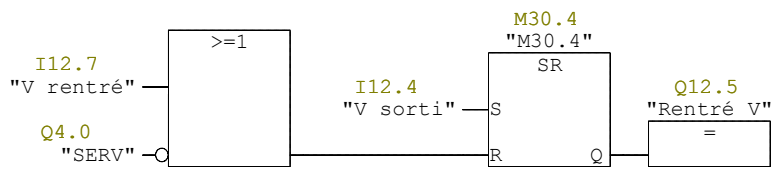

FC21 - <hors ligne>

"Assemblage solution 2"

Nom : **Famille :**
Auteur : **Version :** 0.1
Version de bloc : 2
Horodatage Code : 25/10/2021 13:43:36
Interface : 25/10/2021 12:02:50
Longueur (bloc/code /données locales) : 00234 00130 00000

Nom	Type de données	Adresse	Commentaire
IN		0.0	
OUT		0.0	
IN_OUT		0.0	
TEMP		0.0	
RETURN		0.0	
RET_VAL		0.0	

Bloc : FC21 Dépôt pièce solution 2 + compacte

Réseau : 1 tapis départ si sélection switches ok

Réseau : 2 Sortie V

Réseau : 3 rentrée V

Réseau : 4 Tapis stockage