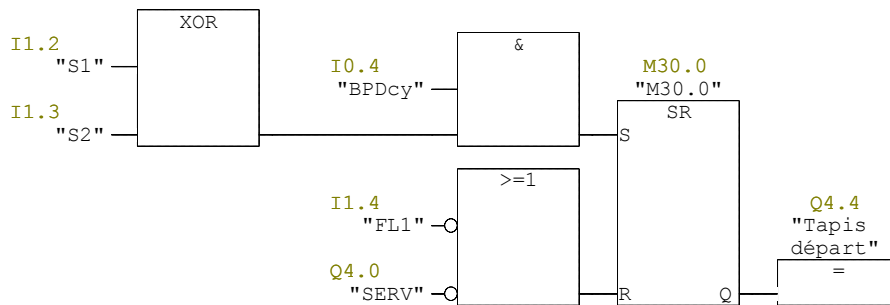

FC21 - <hors ligne>

"Assemblage solution 2"

Nom : **Famille :**
Auteur : **Version :** 0.1
Version de bloc : 2
Horodatage Code : 25/10/2021 13:43:36
Interface : 25/10/2021 12:02:50
Longueur (bloc/code /données locales) : 00234 00130 00000

Nom	Type de données	Adresse	Commentaire
IN		0.0	
OUT		0.0	
IN_OUT		0.0	
TEMP		0.0	
RETURN		0.0	
RET_VAL		0.0	

Bloc : FC21 Dépôt pièce solution 2 + compacte

Réseau : 1 tapis départ si sélection switches ok

Réseau : 2 Sortie V

Réseau : 3 rentrée V

Réseau : 4 Tapis stockage