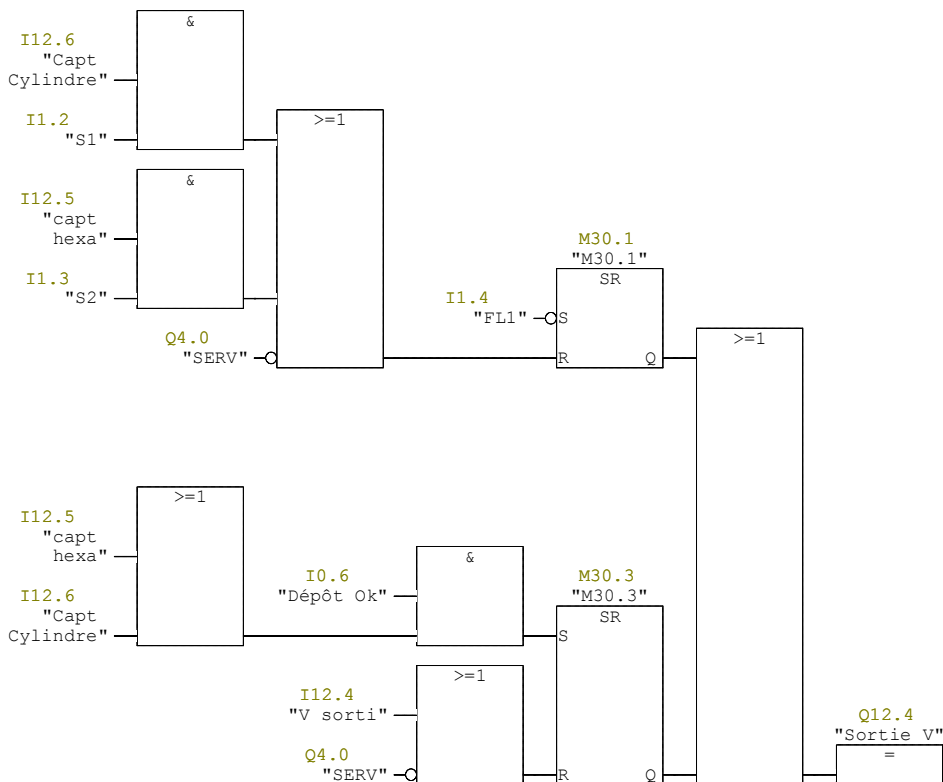

FC21 - <hors ligne>

"Assemblage solution 2"

Nom : **Famille :**
Auteur : **Version :** 0.1
Version de bloc : 2
Horodatage Code : 25/10/2021 13:43:36
Interface : 25/10/2021 12:02:50
Longueur (bloc/code /données locales) : 00234 00130 00000

Nom	Type de données	Adresse	Commentaire
IN		0.0	
OUT		0.0	
IN_OUT		0.0	
TEMP		0.0	
RETURN		0.0	
RET_VAL		0.0	

Bloc : FC21 Dépôt pièce solution 2 + compacte

Réseau : 1 tapis départ si sélection switches ok

Réseau : 2 Sortie V

Réseau : 3 rentrée V

Réseau : 4 Tapis stockage