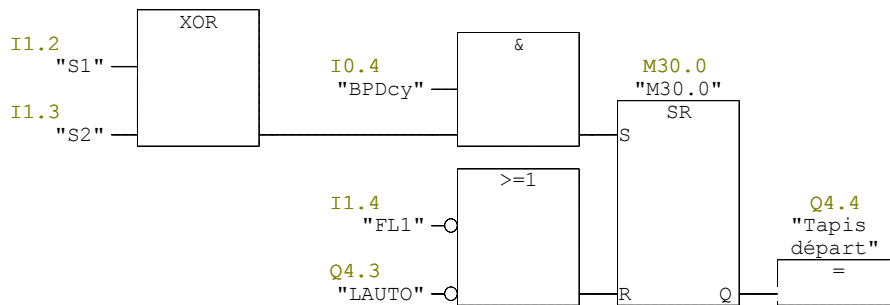

FC22 - <hors ligne>

"Assemblage avec modes"

Nom :
Auteur :
Horodatage Code :
Interface :
Longueur (bloc/code /données locales) :

Famille :
Version : 0.1
Version de bloc : 2
 25/10/2021 13:43:19
 25/10/2021 12:02:50
 00250 00146 00000

Nom	Type de données	Adresse	Commentaire
IN		0.0	
OUT		0.0	
IN_OUT		0.0	
TEMP		0.0	
RETURN		0.0	
RET_VAL		0.0	

Bloc : FC22 Dépôt pièce solution 2 avec modes

Réseau : 1 tapis départ si sélection switches ok

Réseau : 2 Sortie V

Réseau : 3 rentrée V

Réseau : 4 Tapis stockage