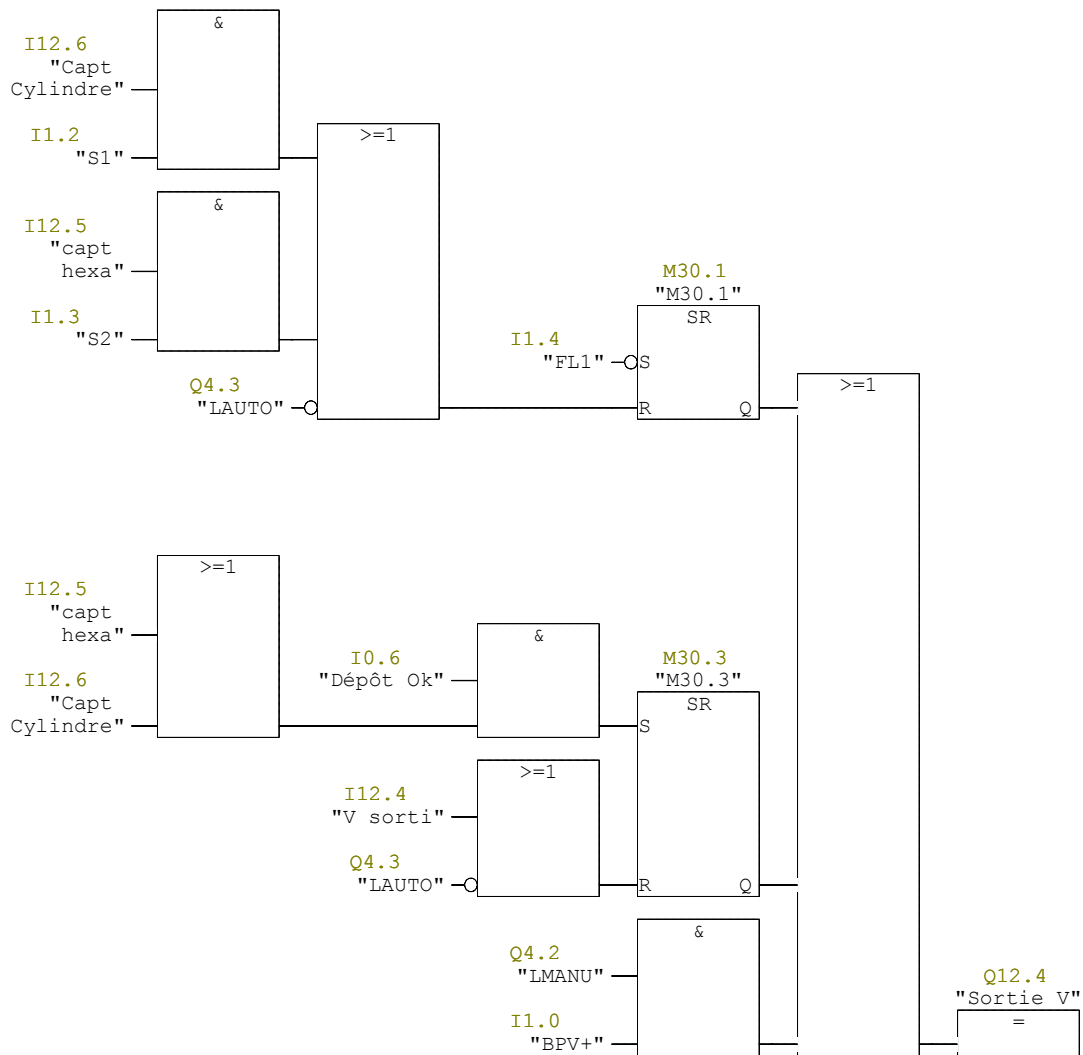

FC22 - <hors ligne>

"Assemblage avec modes"

Nom :
Auteur :
Horodatage Code :
Interface :
Longueur (bloc/code /données locales) :

Famille :
Version : 0.1
Version de bloc : 2
 25/10/2021 13:43:19
 25/10/2021 12:02:50
 00250 00146 00000

Nom	Type de données	Adresse	Commentaire
IN		0.0	
OUT		0.0	
IN_OUT		0.0	
TEMP		0.0	
RETURN		0.0	
RET_VAL		0.0	

Bloc : FC22 Dépôt pièce solution 2 avec modes

Réseau : 1 tapis départ si sélection switches ok

Réseau : 2 Sortie V

Réseau : 3 rentrée V

Réseau : 4 Tapis stockage