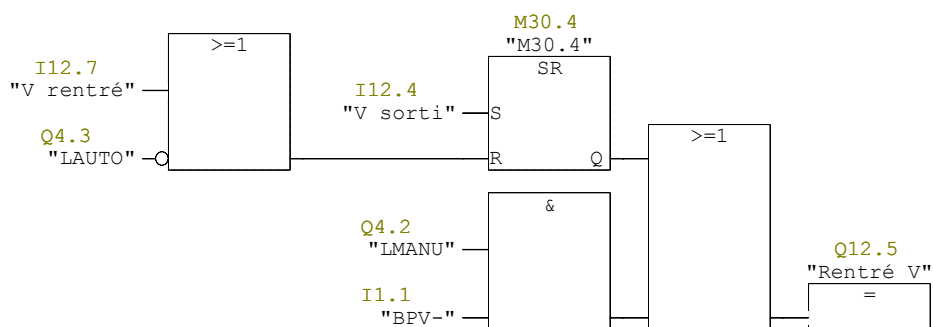

Nom	Type de données	Adresse	Commentaire
IN		0.0	
OUT		0.0	
IN_OUT		0.0	
TEMP		0.0	
RETURN		0.0	
RET_VAL		0.0	

Bloc : FC22 Dépôt pièce solution 2 avec modes

Réseau : 1 tapis départ si sélection switches ok

Réseau : 2 Sortie V

Réseau : 3 rentrée V

Réseau : 4 Tapis stockage