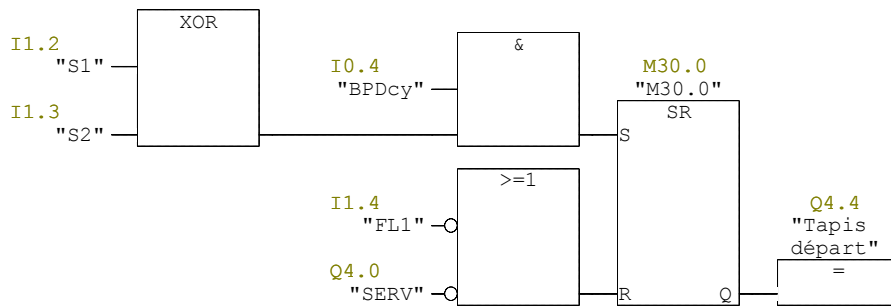

**FC23 - <hors ligne>**

"Assemblage solution 3"

**Nom :**  
**Auteur :**  
**Horodatage Code :**  
**Interface :**  
**Longueur (bloc/code /données locales) :**

**Famille :**  
**Version :** 0.1  
**Version de bloc :** 2  
 04/10/2022 17:11:28  
 25/10/2021 12:02:50  
 00242 00138 00000

Nom	Type de données	Adresse	Commentaire
IN		0.0	
OUT		0.0	
IN_OUT		0.0	
TEMP		0.0	
RETURN		0.0	
RET_VAL		0.0	

**Bloc :** FC23 Dépôt pièce solution 3 + compacte

**Réseau :** 1 tapis départ si sélection switches ok

Réseau : 2      Sortie V

Réseau : 3      rentrée V

Réseau : 4      Tapis stockage