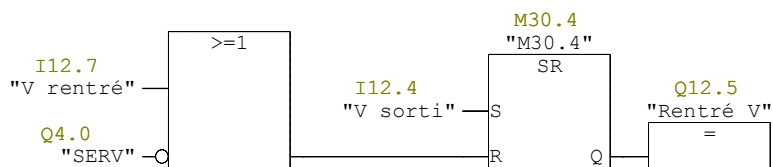

Nom	Type de données	Adresse	Commentaire
IN		0.0	
OUT		0.0	
IN_OUT		0.0	
TEMP		0.0	
RETURN		0.0	
RET_VAL		0.0	

**Bloc :** FC23 Dépôt pièce solution 3 + compacte

**Réseau :** 1 tapis départ si sélection switches ok

Réseau : 2      Sortie V

Réseau : 3      rentrée V

Réseau : 4      Tapis stockage