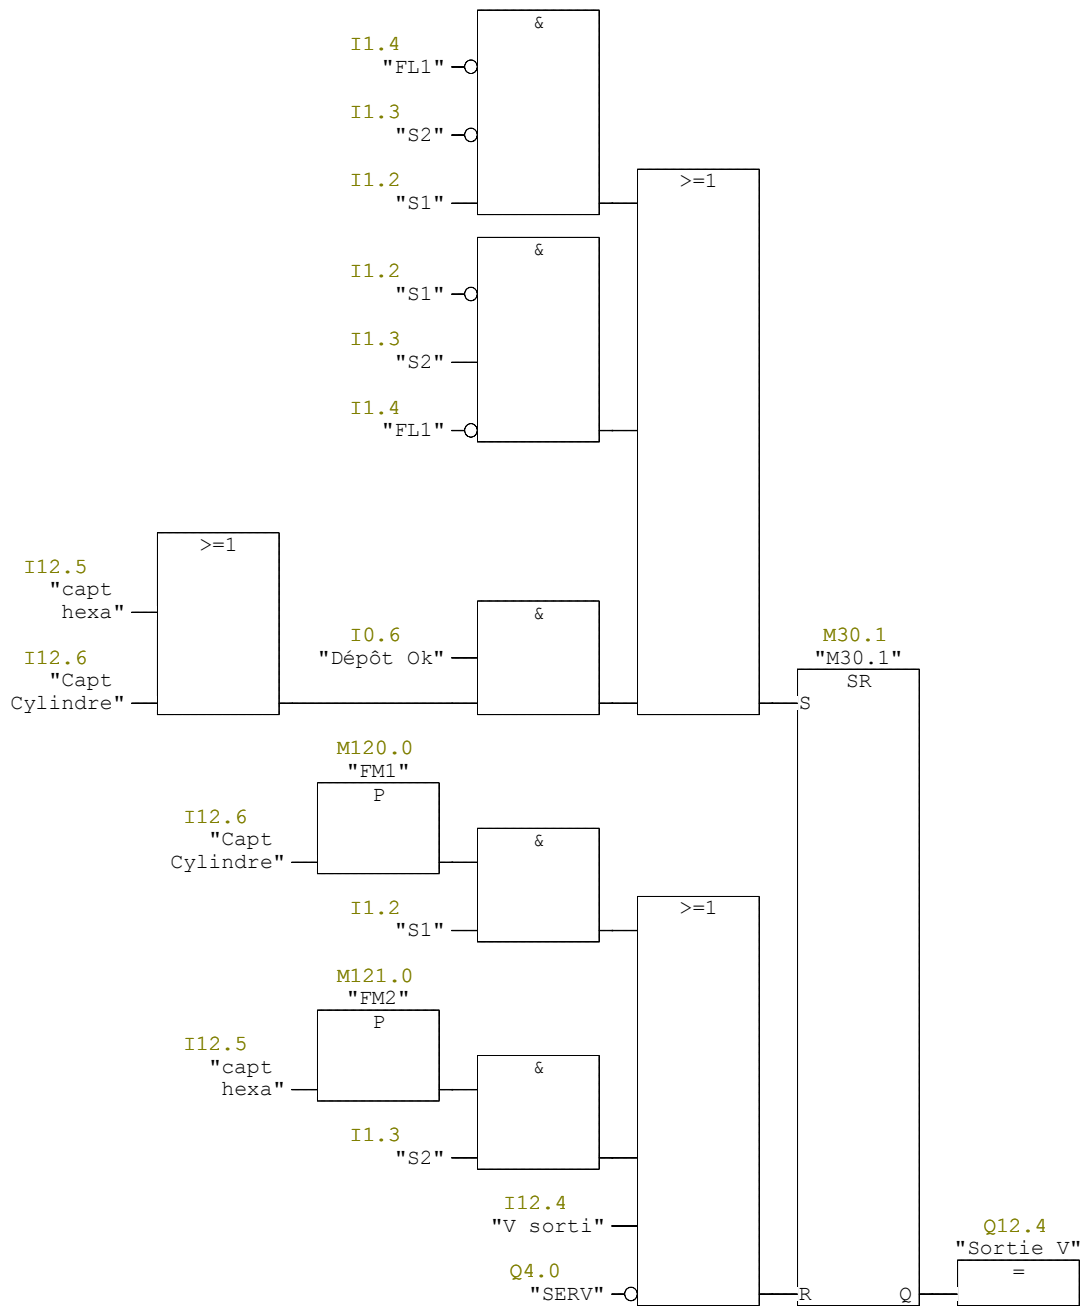

**FC23 - <hors ligne>**

"Assemblage solution 3"

**Nom :**  
**Auteur :**  
**Horodatage Code :**  
**Interface :**  
**Longueur (bloc/code /données locales) :**

**Famille :**  
**Version :** 0.1  
**Version de bloc :** 2  
 04/10/2022 17:11:28  
 25/10/2021 12:02:50  
 00242 00138 00000

Nom	Type de données	Adresse	Commentaire
IN		0.0	
OUT		0.0	
IN_OUT		0.0	
TEMP		0.0	
RETURN		0.0	
RET_VAL		0.0	

**Bloc :** FC23 Dépôt pièce solution 3 + compacte

**Réseau :** 1 tapis départ si sélection switches ok

Réseau : 2      Sortie V

Réseau : 3      rentrée V

Réseau : 4      Tapis stockage