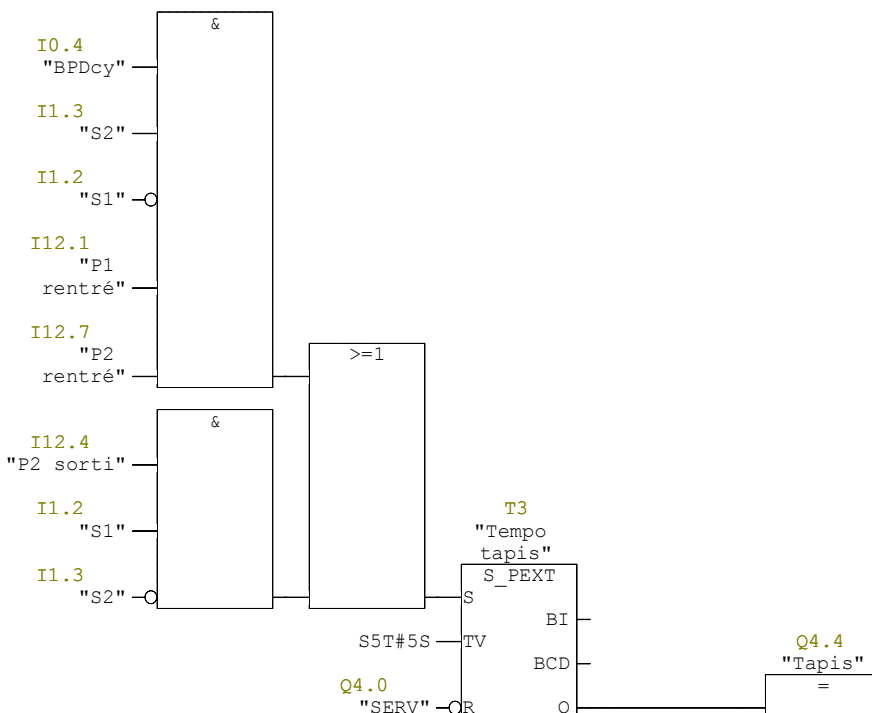

FC301 - <hors ligne>

""

Nom :
Auteur :
Horodatage Code :
Longueur (bloc/code /données locales) : 00212 00106 00000

Famille :
Version : 0.1
Version de bloc : 2
Interface : 25/10/2021 12:02:50

| Nom | Type de données | Adresse | Commentaire |
|---------|-----------------|---------|-------------|
| IN | | 0.0 | |
| OUT | | 0.0 | |
| IN_OUT | | 0.0 | |
| TEMP | | 0.0 | |
| RETURN | | 0.0 | |
| RET_VAL | | 0.0 | |

Bloc : FC301 tri de pièces

Réseau : 1 pièce pyramidale P2 sort

Réseau : 2 tempo pour tapis

Réseau : 3 Sortie p1 (et rentrée)

Réseau : 4 Rentrée P2