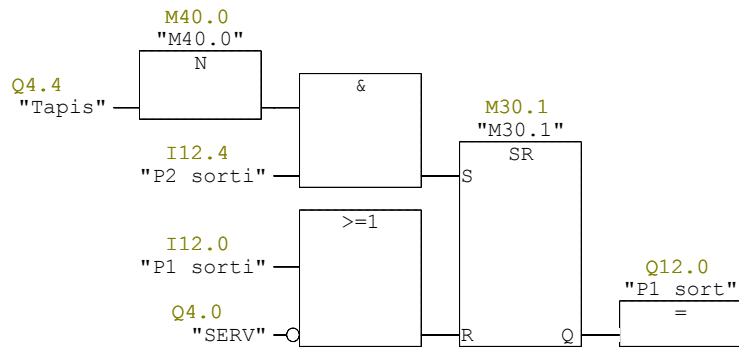

FC301 - <hors ligne>

""

Nom :
Auteur :
Horodatage Code :
Longueur (bloc/code /données locales) : 00212 00106 00000

Famille :
Version : 0.1
Version de bloc : 2
Interface : 25/10/2021 12:02:50

| Nom | Type de données | Adresse | Commentaire |
|---------|-----------------|---------|-------------|
| IN | | 0.0 | |
| OUT | | 0.0 | |
| IN_OUT | | 0.0 | |
| TEMP | | 0.0 | |
| RETURN | | 0.0 | |
| RET_VAL | | 0.0 | |

Bloc : FC301 tri de pièces

Réseau : 1 pièce pyramidale P2 sort

Réseau : 2 tempo pour tapis

Réseau : 3 Sortie p1 (et rentrée)

Réseau : 4 Rentrée P2