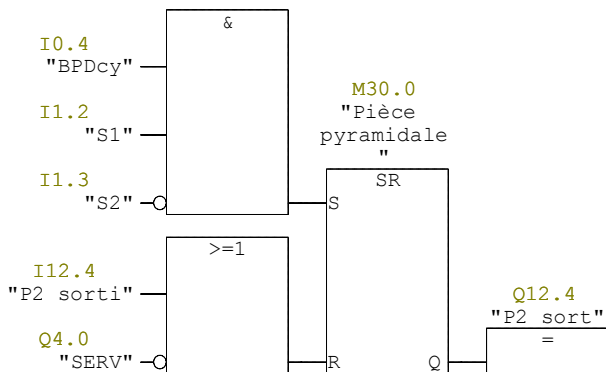

FC301 - <hors ligne>

""

Nom :
Auteur :
Horodatage Code :
Longueur (bloc/code /données locales) : 00212 00106 00000

Famille :
Version : 0.1
Version de bloc : 2
Interface : 25/10/2021 12:02:50

| Nom | Type de données | Adresse | Commentaire |
|---------|-----------------|---------|-------------|
| IN | | 0.0 | |
| OUT | | 0.0 | |
| IN_OUT | | 0.0 | |
| TEMP | | 0.0 | |
| RETURN | | 0.0 | |
| RET_VAL | | 0.0 | |

Bloc : FC301 tri de pièces

Réseau : 1 pièce pyramidale P2 sort

Réseau : 2 tempo pour tapis

Réseau : 3 Sortie p1 (et rentrée)

Réseau : 4 Rentrée P2